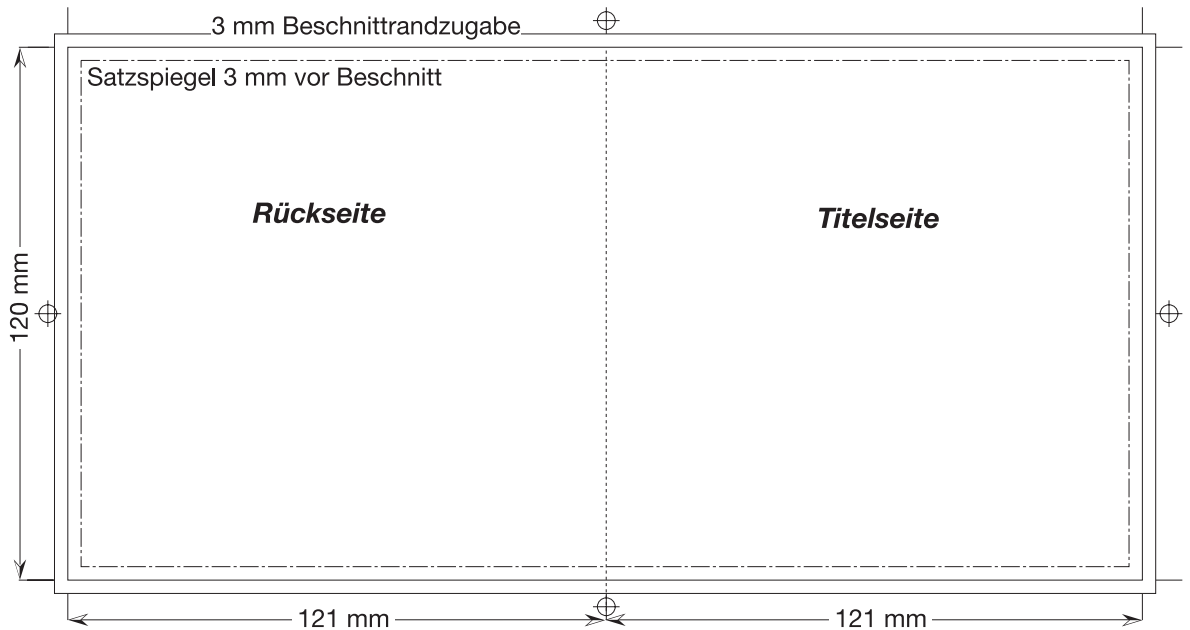

unbedingt beachten:

wichtige Informationen zum CTP – Offset-Druck entnehmen Sie bitte der Spezifikation 1.3.2 "Allgemein / Druckarten / CTP – Offsetdruck".

5.2.2 BOOKLET SUPER-JEWEL-BOX STANDARD

Ausschießmuster für 4-, 8-, 12-, 16-, 20- Seiten (weitere auf Anfrage):

5.2.3 BOOKLET SUPER-JEWEL-BOX KING SIZE

Ausschießmuster für 4-, 8-, 12-, 16-, 20- Seiten (weitere auf Anfrage):

4 1 2 3

8 1 2 7 6 3 4 5

12 1 2 11 10 3 4 9 8 5 6 7

16 1 2 15 14 3 4 13 12 5 6 11 10 7 8 9

20 1 2 19 18 3 4 17 16 5 6 15 14 7 8 13 12 9 10 11