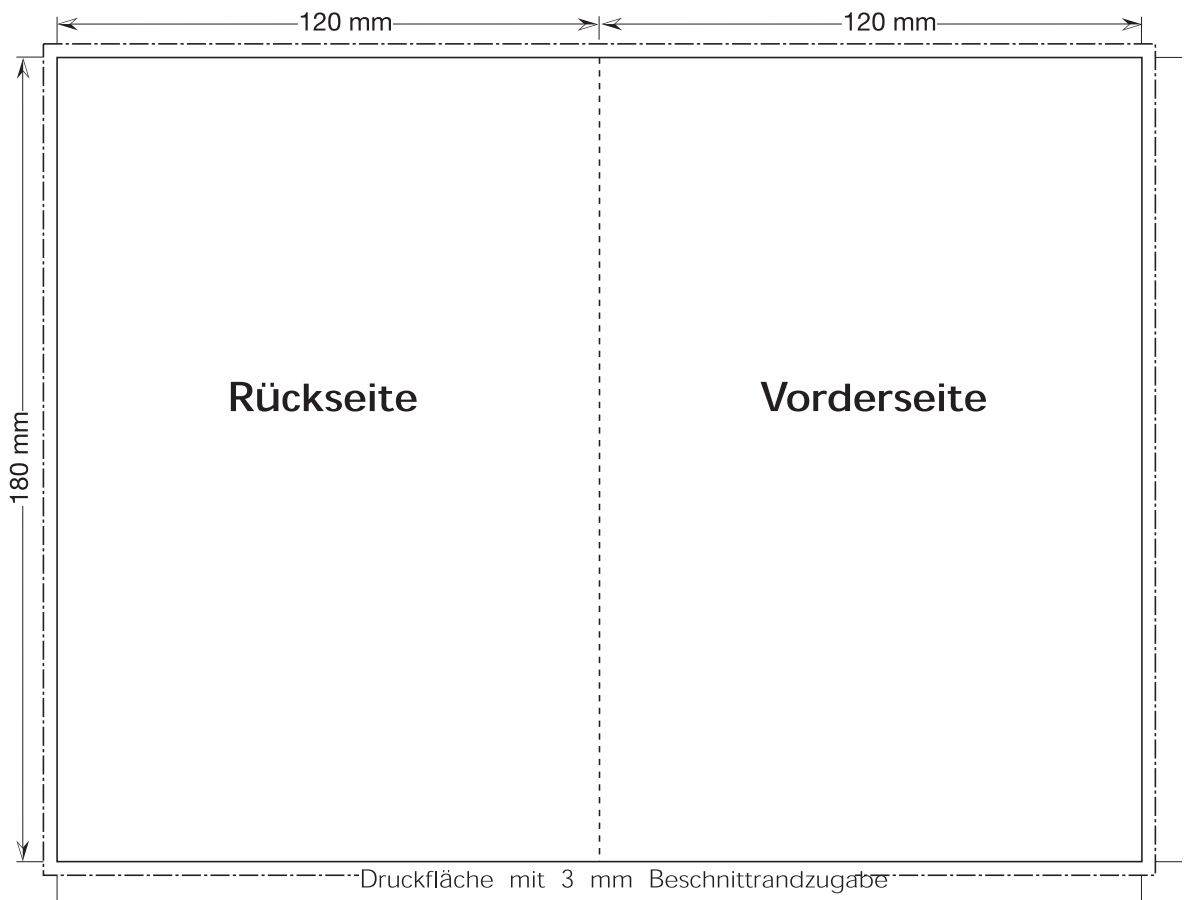

5.2.1 BOOKLET AMARAY

Ausschießmuster für 4-, 8-, 12-, 16-, 20- Seiten (weitere auf Anfrage):

4 1 2 3

8 1 2 7 6 3 4 5

12 1 2 11 10 3 4 9 8 5 6 7

16 1 2 15 14 3 4 13 12 5 6 11 10 7 8 9

20 1 2 19 18 3 4 17 16 5 6 15 14 7 8 13 12 9 10 11

unbedingt beachten:

wichtige Informationen zum CTP – Offset-Druck entnehmen Sie bitte der Spezifikation 1.3.2 "Allgemein / Druckarten / CTP – Offsetdruck".

5.2.2 BOOKLET SUPER-JEWEL-BOX STANDARD

Ausschießmuster für 4-, 8-, 12-, 16-, 20- Seiten (weitere auf Anfrage):

4 1 2 3

8 1 2 7 6 3 4 5

12 1 2 11 10 3 4 9 8 5 6 7

16 1 2 15 14 3 4 13 12 5 6 11 10 7 8 9

20 1 2 19 18 3 4 17 16 5 6 15 14 7 8 13 12 9 10 11

unbedingt beachten:

wichtige Informationen zum CTP – Offset-Druck entnehmen Sie bitte der Spezifikation 1.3.2 "Allgemein / Druckarten / CTP – Offsetdruck".

5.2.3 BOOKLET SUPER-JEWEL-BOX KING SIZE

Ausschießmuster für 4-, 8-, 12-, 16-, 20- Seiten (weitere auf Anfrage):

4 1 2 3

8 1 2 7 6 3 4 5

12 1 2 11 10 3 4 9 8 5 6 7

16 1 2 15 14 3 4 13 12 5 6 11 10 7 8 9

20 1 2 19 18 3 4 17 16 5 6 15 14 7 8 13 12 9 10 11