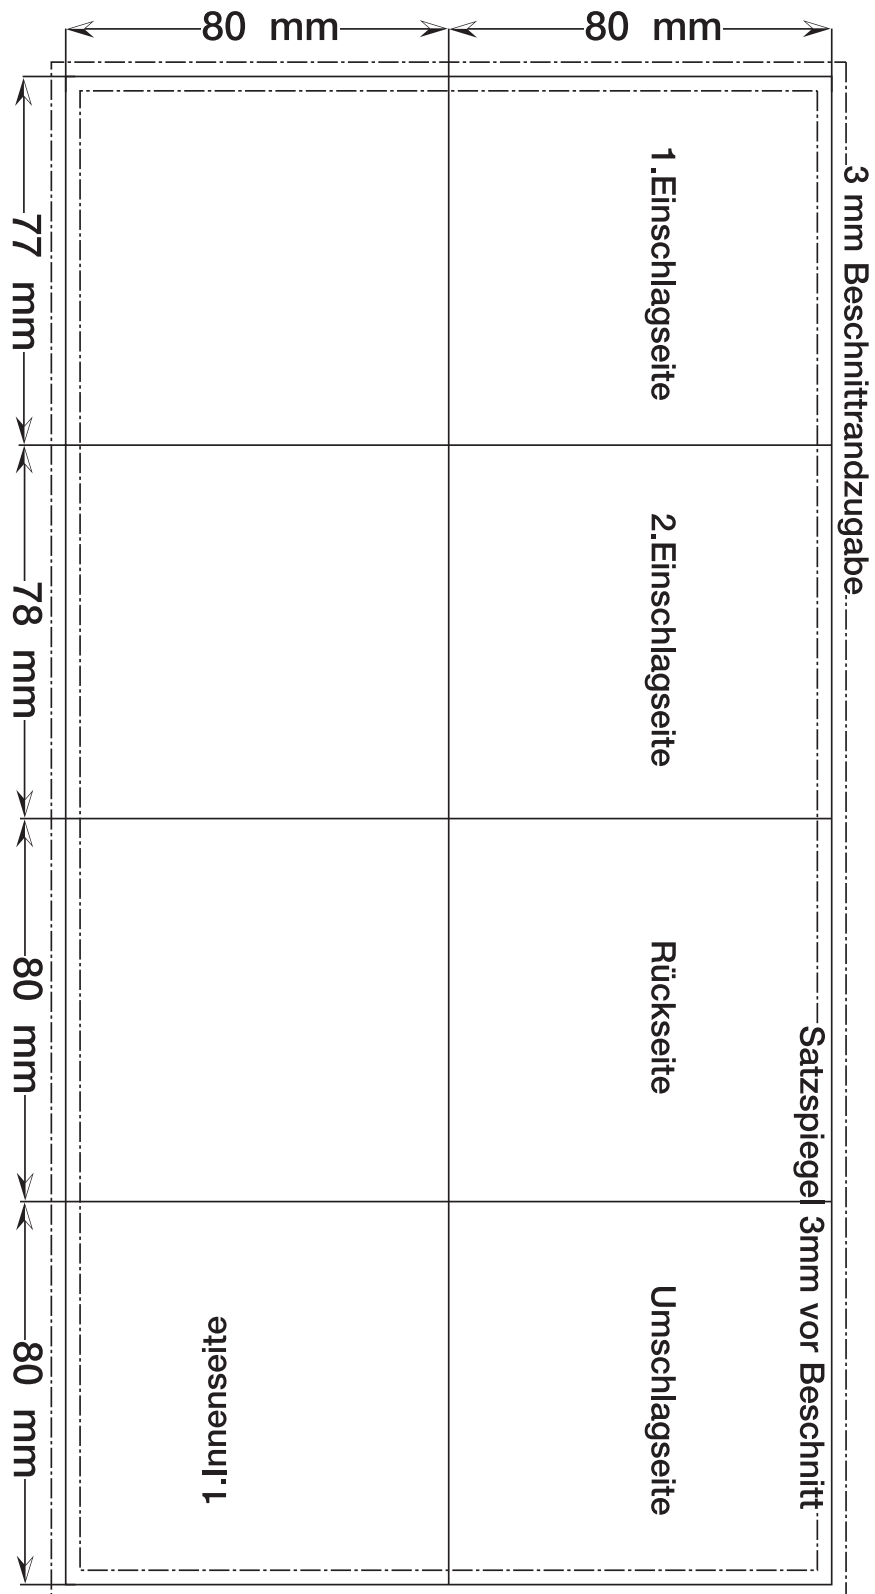

3.2.1 Booklet geklebt

Ausschießmuster für 4-, 8-, 12-Seiter

unbedingt beachten:

wichtige Informationen zum CTP – Offset-Druck entnehmen Sie bitte der Spezifikation 1.3.2 "Allgemein / Druckarten / CTP – Offsetdruck".

3.2.2 BOOKLET KREUZ-LEPORELLO 16 SEITEN

unbedingt beachten:

wichtige Informationen zum CTP – Offset-Druck entnehmen Sie bitte der Spezifikation 1.3.2 "Allgemein / Druckarten / CTP – Offsetdruck".

3.2.3 BOOKLET KREUZ-WICKEL 16 SEITEN

unbedingt beachten:

wichtige Informationen zum CTP – Offset-Druck entnehmen Sie bitte der Spezifikation 1.3.2 "Allgemein / Druckarten / CTP – Offsetdruck".