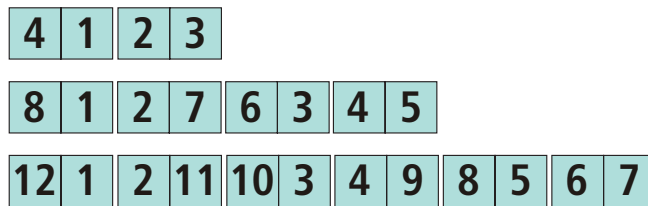

3.2.1 Booklet geklebt

Ausschießmuster für 4-, 8-, 12-Seiter

unbedingt beachten:

wichtige Informationen zum CTP – Offset-Druck entnehmen Sie bitte der Spezifikation 1.3.2 "Allgemein / Druckarten / CTP – Offsetdruck".

3.2.2 BOOKLET KREUZ-LEPORELLO 16 SEITEN

unbedingt beachten:

wichtige Informationen zum CTP – Offset-Druck entnehmen Sie bitte der Spezifikation 1.3.2 "Allgemein / Druckarten / CTP – Offsetdruck".

3.2.3 BOOKLET KREUZ-WICKEL 16 SEITEN