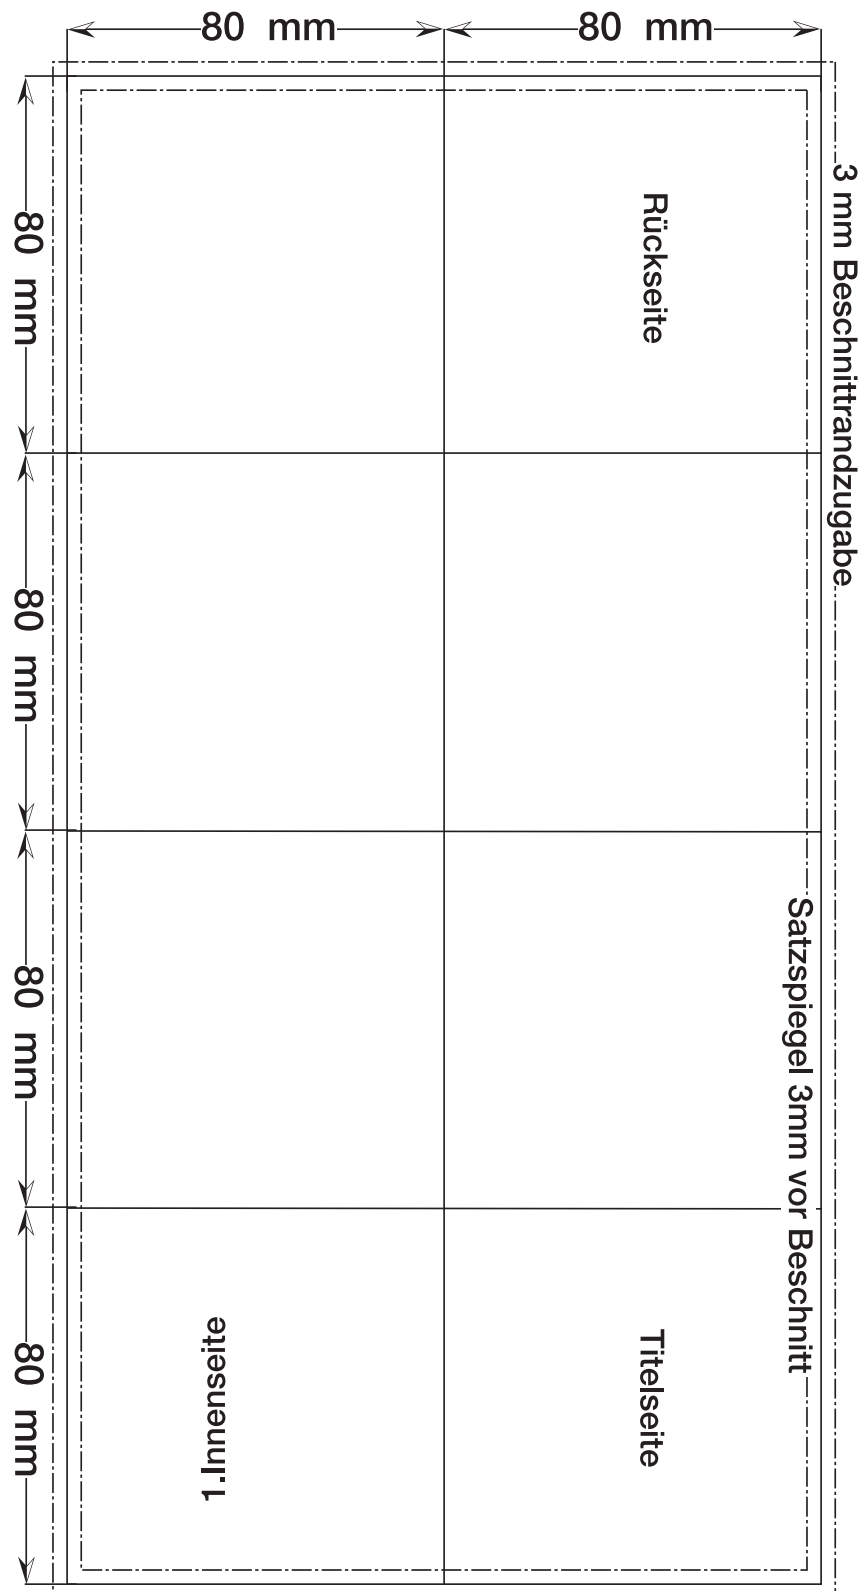

3.2.1 Booklet geklebt

Ausschießmuster für 4-, 8-, 12-Seiter

unbedingt beachten:

wichtige Informationen zum CTP – Offset-Druck entnehmen Sie bitte der Spezifikation 1.3.2 "Allgemein / Druckarten / CTP – Offsetdruck".

3.2.2 BOOKLET KREUZ-LEPORELLO 16 SEITEN

unbedingt beachten:

wichtige Informationen zum CTP – Offset-Druck entnehmen Sie bitte der Spezifikation 1.3.2 "Allgemein / Druckarten / CTP – Offsetdruck".

3.2.3 BOOKLET KREUZ-WICKEL 16 SEITEN

unbedingt beachten:

wichtige Informationen zum CTP – Offset-Druck entnehmen Sie bitte der Spezifikation 1.3.2 "Allgemein / Druckarten / CTP – Offsetdruck".