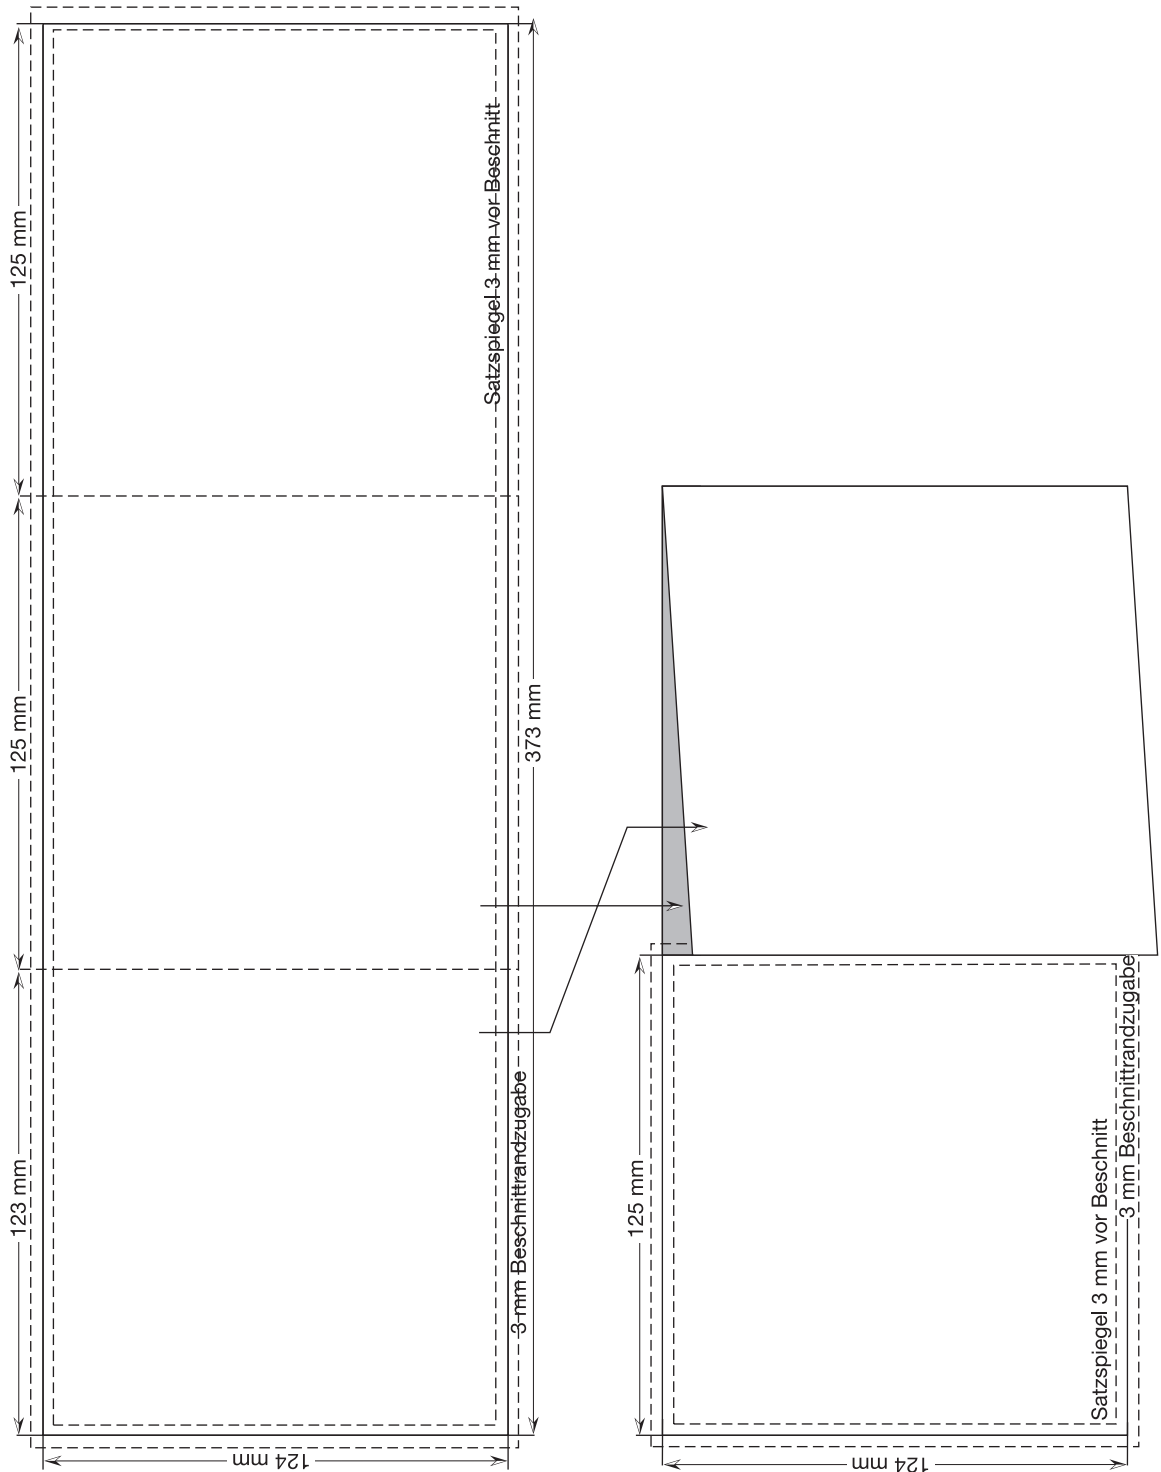

2.6.1 STECKTASCHE EINSEITIG OFFEN

unbedingt beachten:

wichtige Informationen zum CTP – Offset-Druck entnehmen Sie bitte der Spezifikation 1.3.2 "Allgemein / Druckarten / CTP – Offsetdruck".

2.6.2 STECKTASCHE 12cm DOPPELSEITIG OFFEN

unbedingt beachten:

wichtige Informationen zum **CTP – Offset-Druck** entnehmen Sie bitte der Spezifikation 1.3.2 "Allgemein / Druckarten / CTP – Offsetdruck".

2.6.4 STECKTASCHE MIT FLAP

unbedingt beachten:

wichtige Informationen zum CTP – Offset-Druck entnehmen Sie bitte der Spezifikation 1.3.2 "Allgemein / Druckarten / CTP – Offsetdruck".