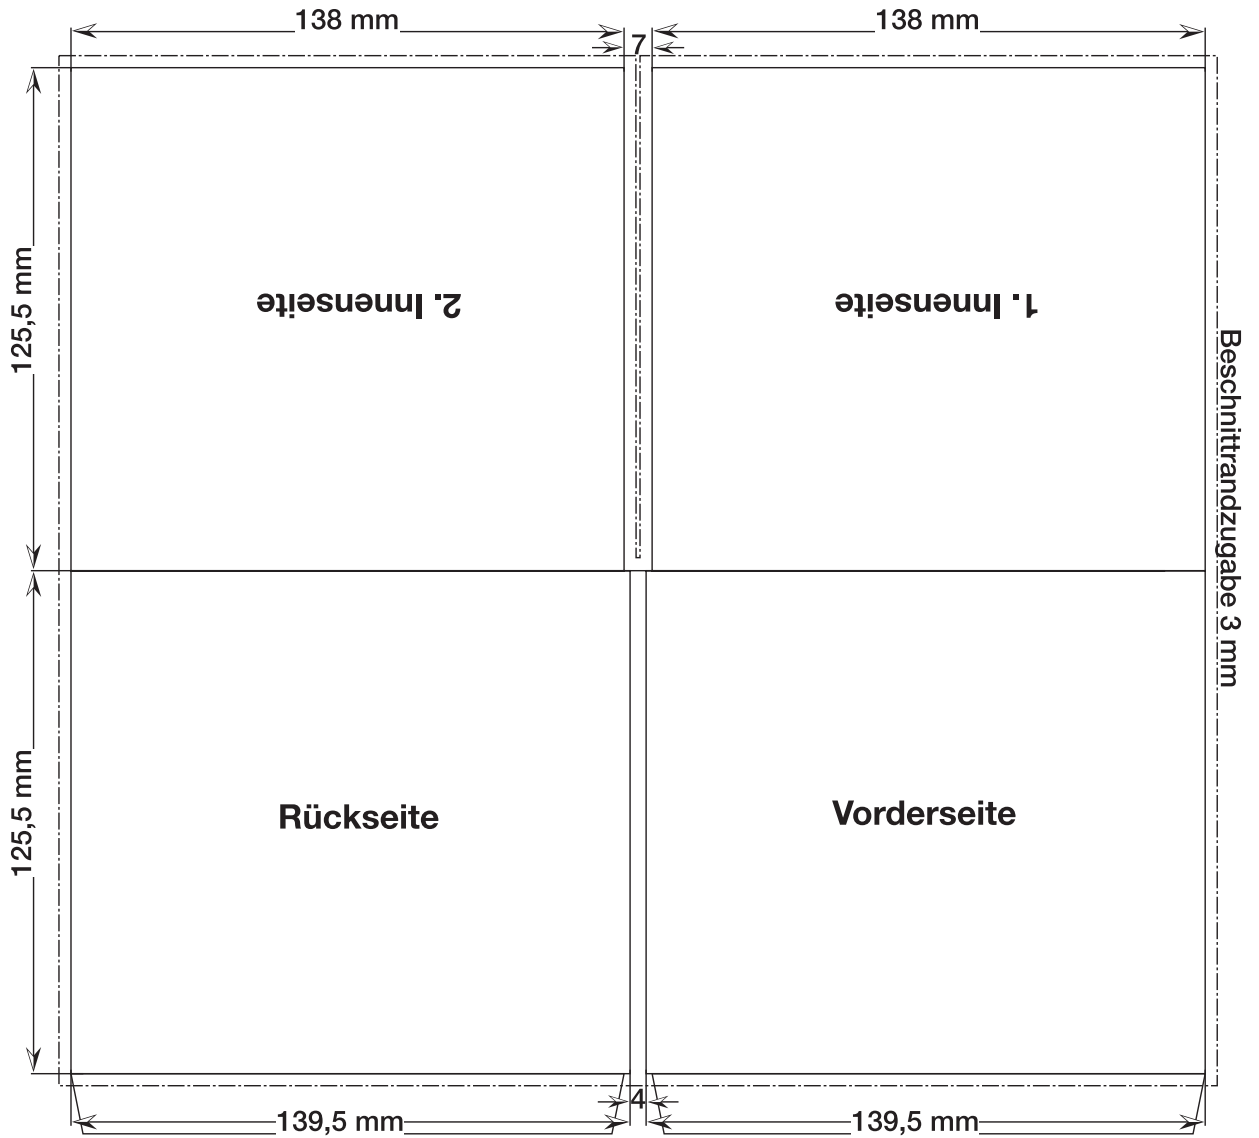

2.6.1 STECKTASCHE EINSEITIG OFFEN

unbedingt beachten:

wichtige Informationen zum CTP – Offset-Druck entnehmen Sie bitte der Spezifikation 1.3.2 "Allgemein / Druckarten / CTP – Offsetdruck".

2.6.2 STECKTASCHE 12cm DOPPELSEITIG OFFEN

unbedingt beachten:

wichtige Informationen zum **CTP – Offset-Druck** entnehmen Sie bitte der Spezifikation 1.3.2 **“Allgemein / Druckarten / CTP – Offsetdruck”**.

2.6.4 STECKTASCHE MIT FLAP

unbedingt beachten:

wichtige Informationen zum CTP – Offset-Druck entnehmen Sie bitte der Spezifikation 1.3.2 "Allgemein / Druckarten / CTP – Offsetdruck".