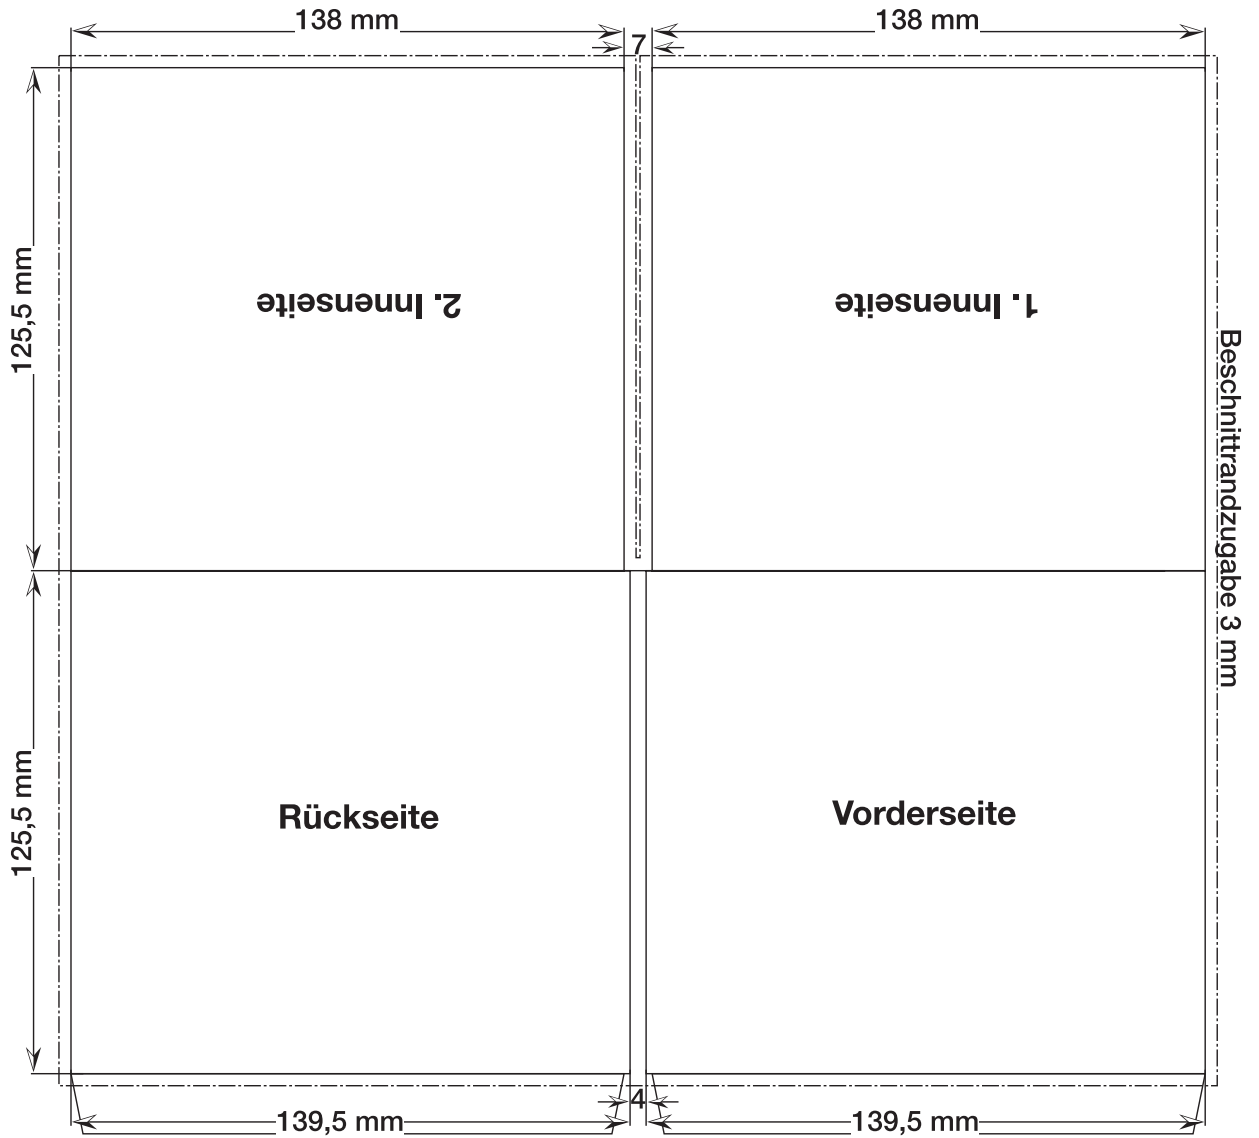

2.6.1 STECKTASCHE EINSEITIG OFFEN

unbedingt beachten:

wichtige Informationen zum CTP – Offset-Druck entnehmen Sie bitte der Spezifikation 1.3.2 "Allgemein / Druckarten / CTP – Offsetdruck".

2.6.2 STECKTASCHE 12cm DOPPELSEITIG OFFEN

unbedingt beachten:

wichtige Informationen zum **CTP – Offset-Druck** entnehmen Sie bitte der Spezifikation 1.3.2 "Allgemein / Druckarten / CTP – Offsetdruck".

2.6.4 STECKTASCHE MIT FLAP

unbedingt beachten:

wichtige Informationen zum CTP – Offset-Druck entnehmen Sie bitte der Spezifikation 1.3.2 "Allgemein / Druckarten / CTP – Offsetdruck".