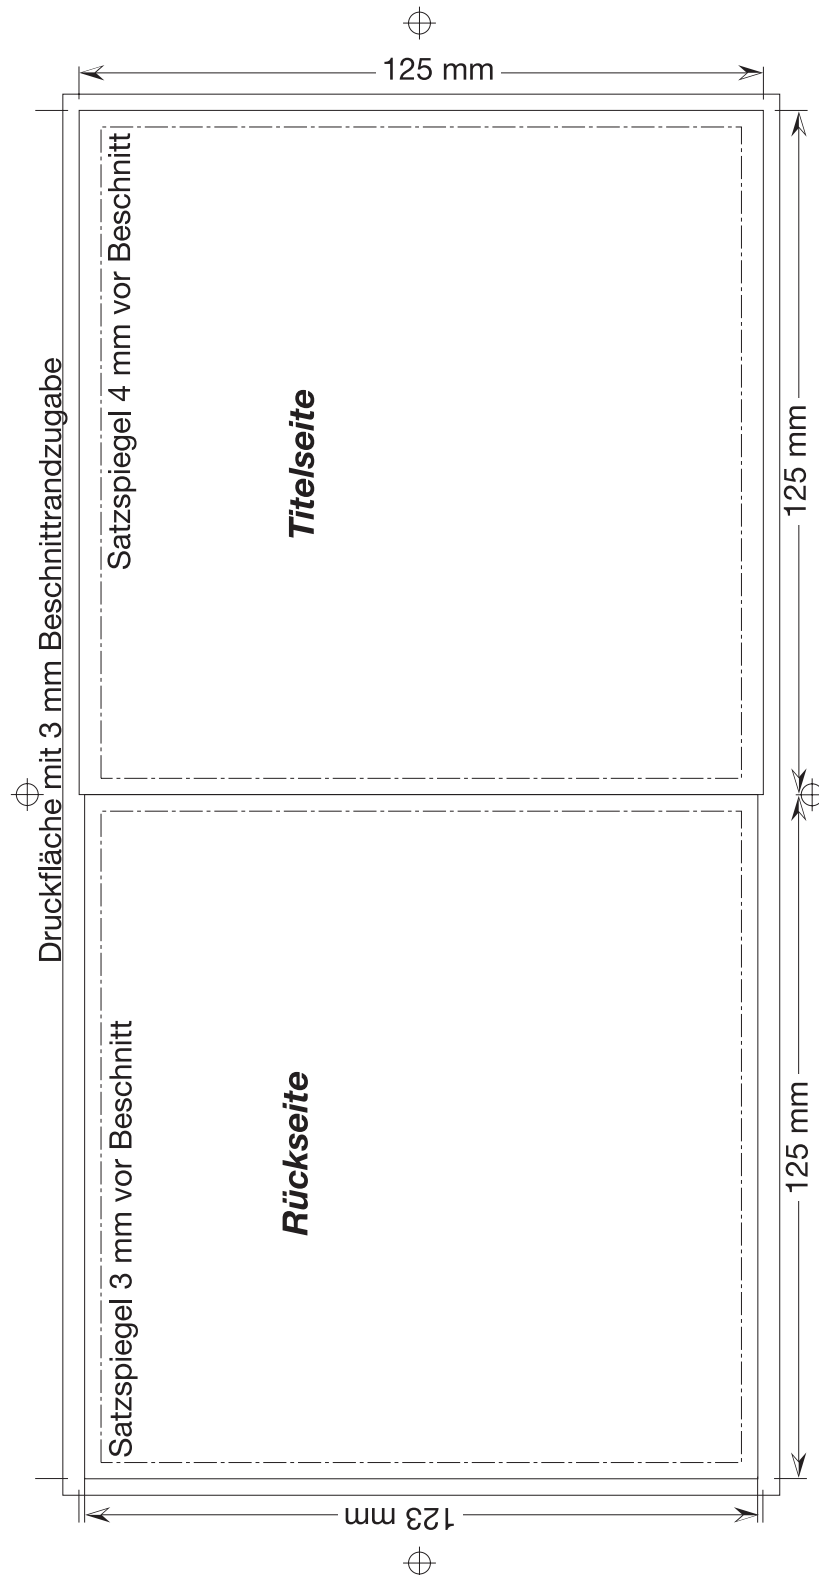

2.6.1 STECKTASCHE EINSEITIG OFFEN

unbedingt beachten:

wichtige Informationen zum CTP – Offset-Druck entnehmen Sie bitte der Spezifikation 1.3.2 "Allgemein / Druckarten / CTP – Offsetdruck".

2.6.2 STECKTASCHE 12cm DOPPELSEITIG OFFEN

unbedingt beachten:

wichtige Informationen zum **CTP – Offset-Druck** entnehmen Sie bitte der Spezifikation 1.3.2 "Allgemein / Druckarten / CTP – Offsetdruck".

2.6.4 STECKTASCHE MIT FLAP

unbedingt beachten: