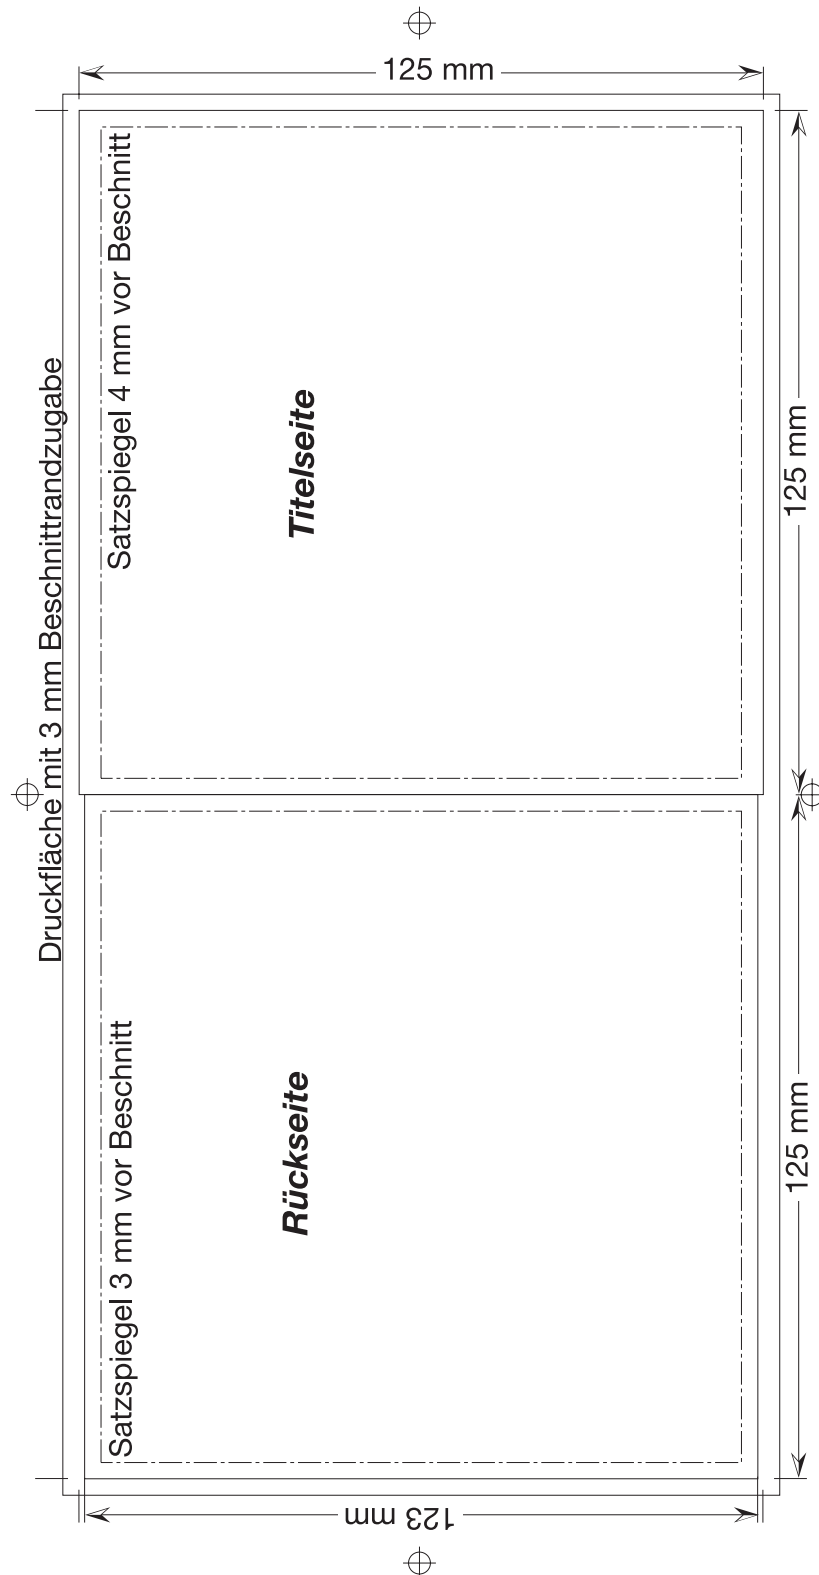

2.6.1 STECKTASCHE EINSEITIG OFFEN

unbedingt beachten:

wichtige Informationen zum CTP – Offset-Druck entnehmen Sie bitte der Spezifikation 1.3.2 "Allgemein / Druckarten / CTP – Offsetdruck".

2.6.2 STECKTASCHE 12cm DOPPELSEITIG OFFEN

unbedingt beachten:

wichtige Informationen zum **CTP – Offset-Druck** entnehmen Sie bitte der Spezifikation 1.3.2 **“Allgemein / Druckarten / CTP – Offsetdruck”**.

2.6.4 STECKTASCHE MIT FLAP

unbedingt beachten: