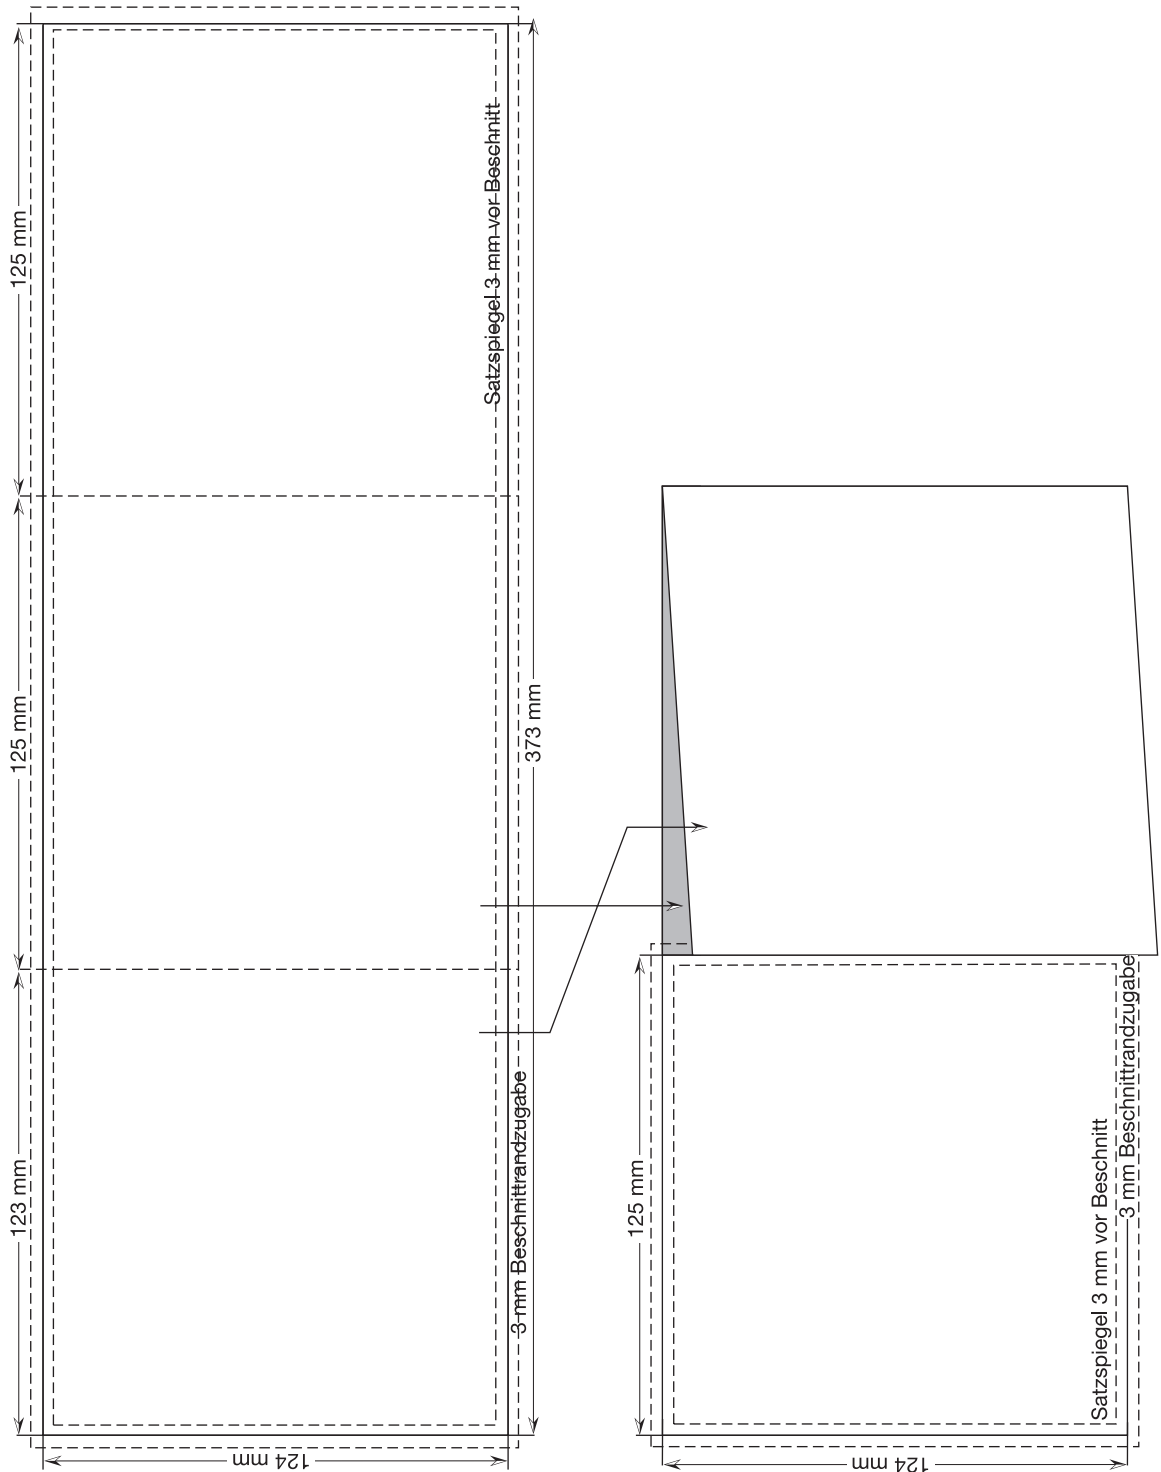

2.6.1 STECKTASCHE EINSEITIG OFFEN

unbedingt beachten:

wichtige Informationen zum CTP – Offset-Druck entnehmen Sie bitte der Spezifikation 1.3.2 "Allgemein / Druckarten / CTP – Offsetdruck".

2.6.2 STECKTASCHE 12cm DOPPELSEITIG OFFEN

unbedingt beachten:

wichtige Informationen zum **CTP – Offset-Druck** entnehmen Sie bitte der Spezifikation 1.3.2 **“Allgemein / Druckarten / CTP – Offsetdruck”**.

2.6.4 STECKTASCHE MIT FLAP

unbedingt beachten:

wichtige Informationen zum CTP – Offset-Druck entnehmen Sie bitte der Spezifikation 1.3.2 "Allgemein / Druckarten / CTP – Offsetdruck".