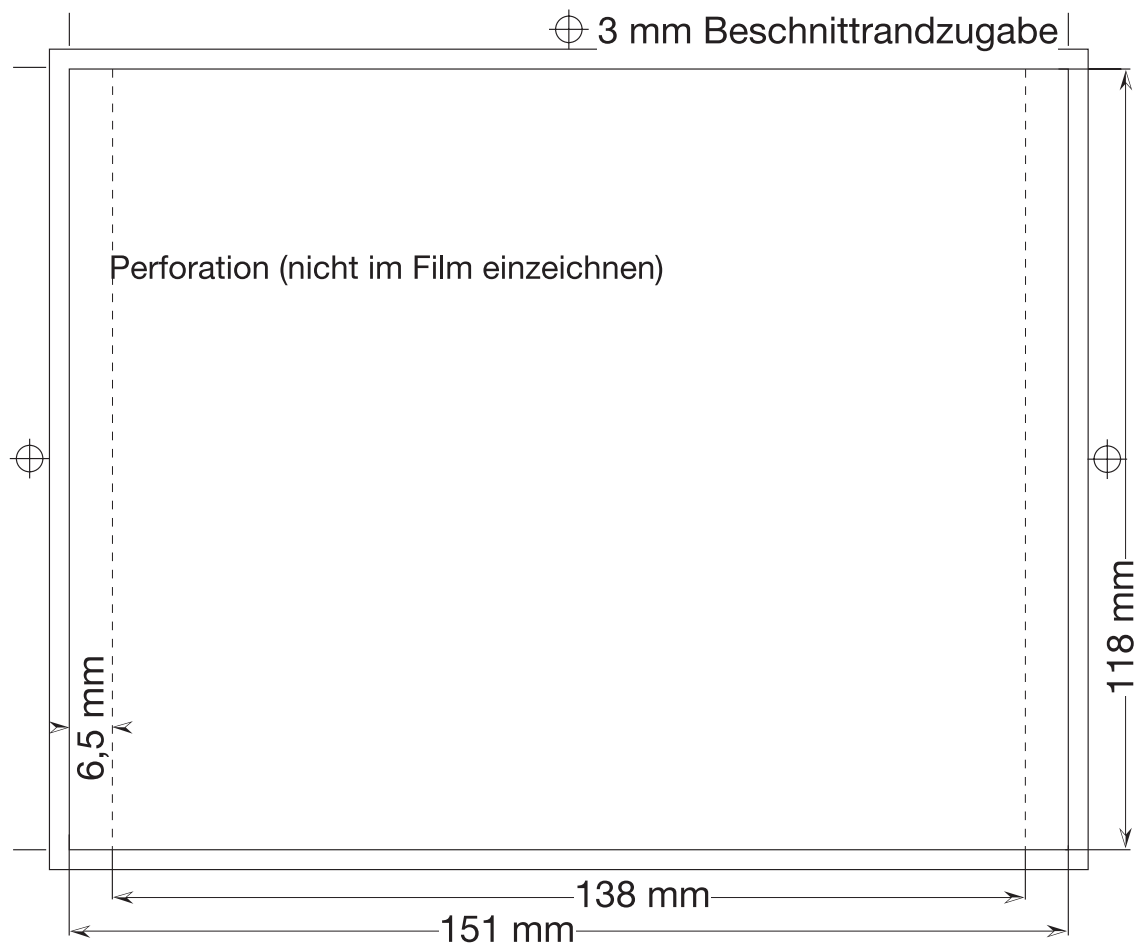

## 2.3.1 INLAYCARD

**unbedingt beachten:**

wichtige Informationen zum **CTP – Offset-Druck** entnehmen Sie bitte der Spezifikation 1.3.2 "Allgemein / Druckarten / CTP – Offsetdruck".

## 2.3.2 INLAYCARD SUPER JEWEL BOX STANDARD

Beschnittzugabe 3 mm

Nicht druckbarer Bereich 

Schneidkante 

Faltkante 

**format:** offen: 152,4 x 131,2 mm  
geschlossen: 138 x 121,2 x 7,2 mm

### unbedingt beachten:

wichtige Informationen zum CTP – Offset-Druck entnehmen Sie bitte der Spezifikation 1.3.2 "Allgemein / Druckarten / CTP – Offsetdruck".