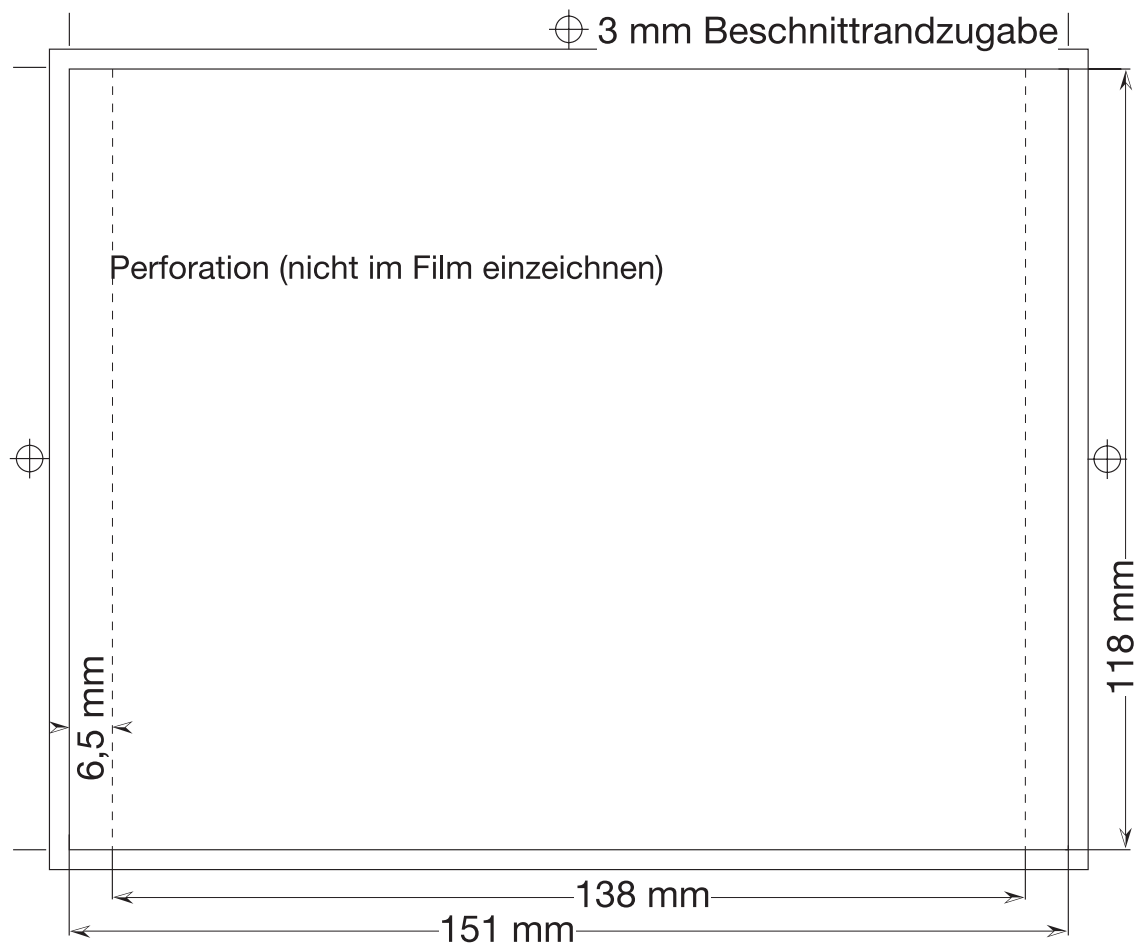

2.3.1 INLAYCARD

unbedingt beachten:

wichtige Informationen zum **CTP – Offset-Druck** entnehmen Sie bitte der Spezifikation 1.3.2 **„Allgemein / Druckarten / CTP – Offsetdruck“**.

2.3.2 INLAYCARD SUPER JEWEL BOX STANDARD

Beschnittzugabe 3 mm

Nicht druckbarer Bereich

Schneidkante

Faltkante

format: offen: 152,4 x 131,2 mm
geschlossen: 138 x 121,2 x 7,2 mm

unbedingt beachten:

wichtige Informationen zum CTP – Offset-Druck entnehmen Sie bitte der Spezifikation 1.3.2 "Allgemein / Druckarten / CTP – Offsetdruck".