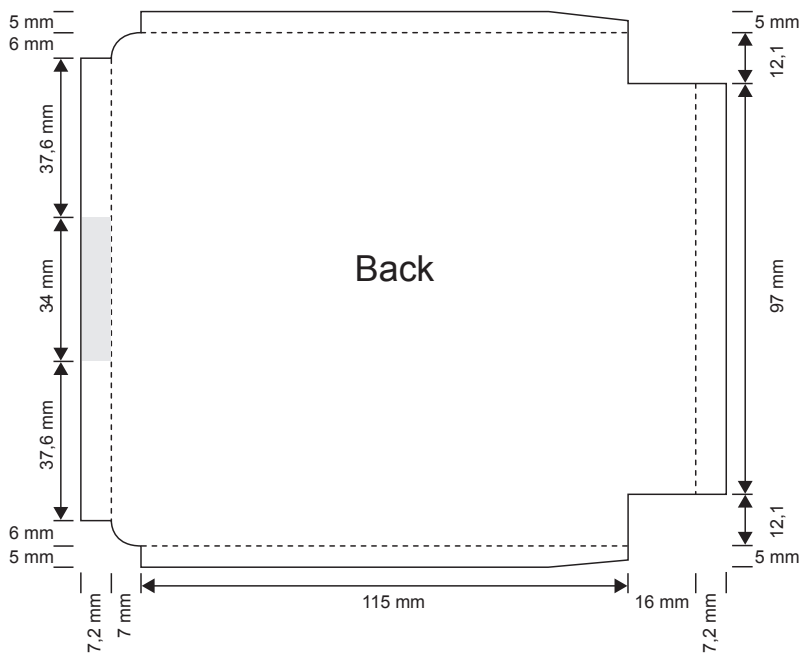

2.3.1 INLAYCARD

unbedingt beachten:

wichtige Informationen zum **CTP – Offset-Druck** entnehmen Sie bitte der Spezifikation 1.3.2 **„Allgemein / Druckarten / CTP – Offsetdruck“**.

2.3.2 INLAYCARD SUPER JEWEL BOX STANDARD

Beschnittzugabe 3 mm

Nicht druckbarer Bereich

Schneidkante

Faltkante

format: offen: 152,4 x 131,2 mm
geschlossen: 138 x 121,2 x 7,2 mm

unbedingt beachten:

wichtige Informationen zum CTP – Offset-Druck entnehmen Sie bitte der Spezifikation 1.3.2 "Allgemein / Druckarten / CTP – Offsetdruck".