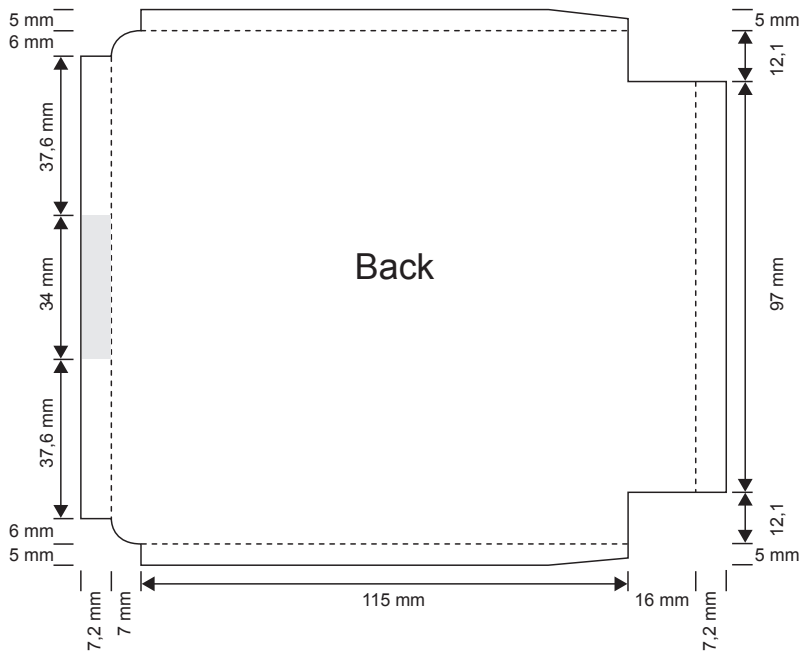

## 2.3.1 INLAYCARD

**unbedingt beachten:**

wichtige Informationen zum **CTP – Offset-Druck** entnehmen Sie bitte der Spezifikation 1.3.2 "Allgemein / Druckarten / CTP – Offsetdruck".

## 2.3.2 INLAYCARD SUPER JEWEL BOX STANDARD

Beschnittzugabe 3 mm

Nicht druckbarer Bereich 

Schneidkante 

Faltkante 

**format:** offen: 152,4 x 131,2 mm  
geschlossen: 138 x 121,2 x 7,2 mm

### unbedingt beachten:

wichtige Informationen zum CTP – Offset-Druck entnehmen Sie bitte der Spezifikation 1.3.2 "Allgemein / Druckarten / CTP – Offsetdruck".